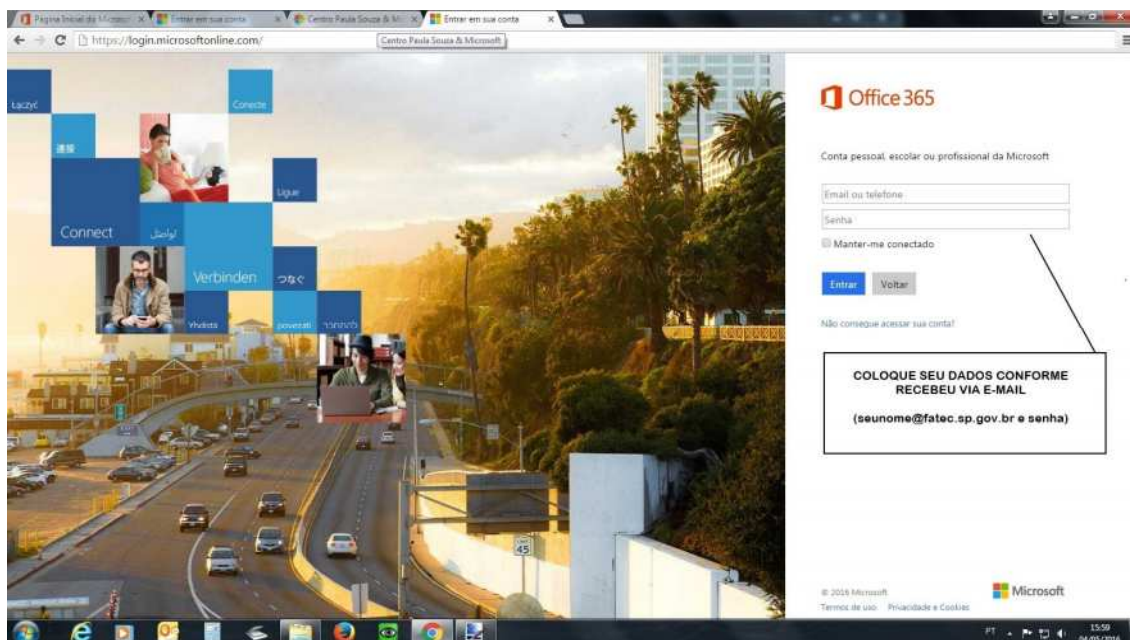

Para baixar o Office 2016 através do e-mail institucional FATEC

Se você estiver acessando a página [www.fatec.sp.gov.br](http://www.fatec.sp.gov.br)

Aparecerá a seguinte tela:

Poderá surgir uma tela de confirmação