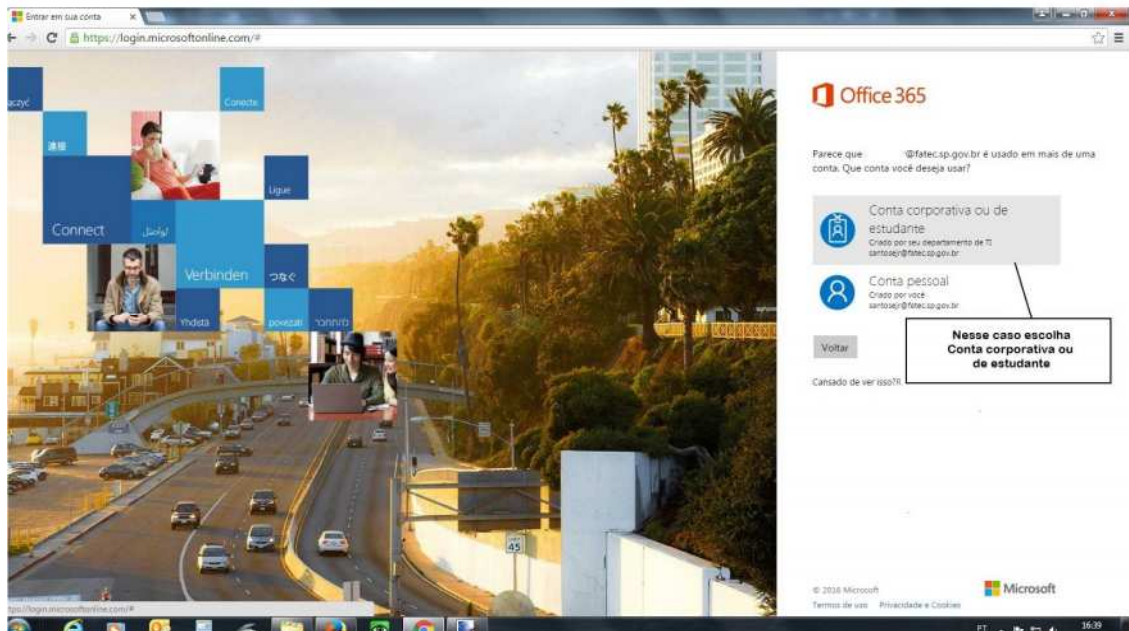

Para baixar o Office 2016 através do e-mail institucional FATEC

Se você estiver acessando a página [www.fatec.sp.gov.br](http://www.fatec.sp.gov.br)

Aparecerá a seguinte tela:

Poderá surgir uma tela de confirmação