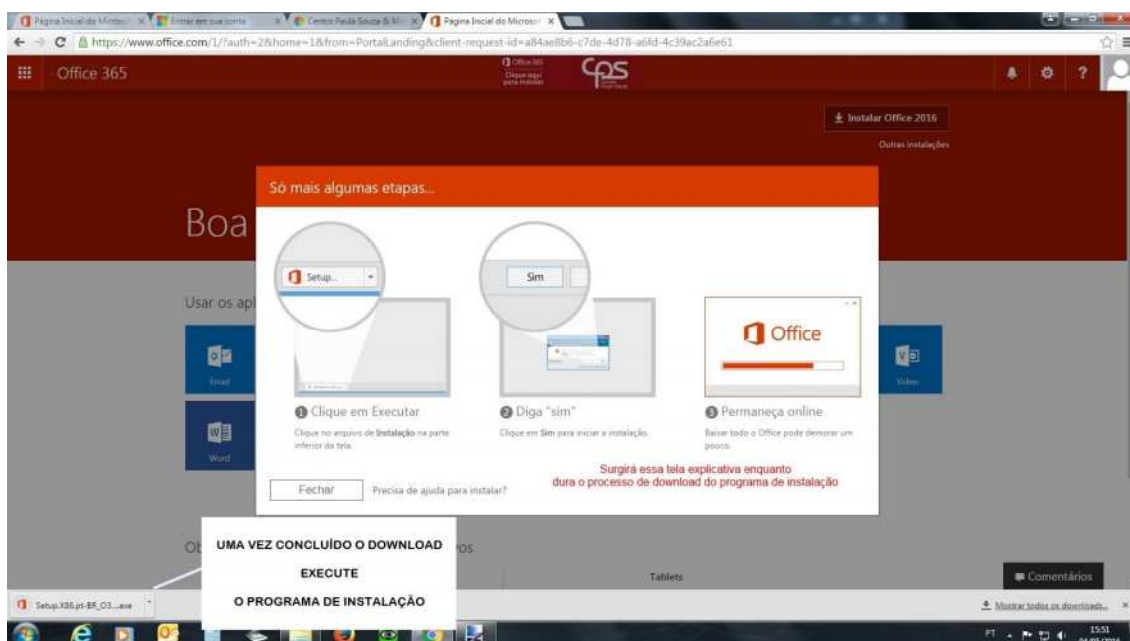

Para baixar o Office 2016 através do e-mail institucional FATEC

Se você estiver acessando a página [www.fatec.sp.gov.br](http://www.fatec.sp.gov.br)

Aparecerá a seguinte tela:

Poderá surgir uma tela de confirmação

Feito o login a tela principal

Aguarde o download do programa de instalação

Para mais detalhes de como obter o Office para outros dispositivos (se disponível) consulte clicando em cada ícone correspondente