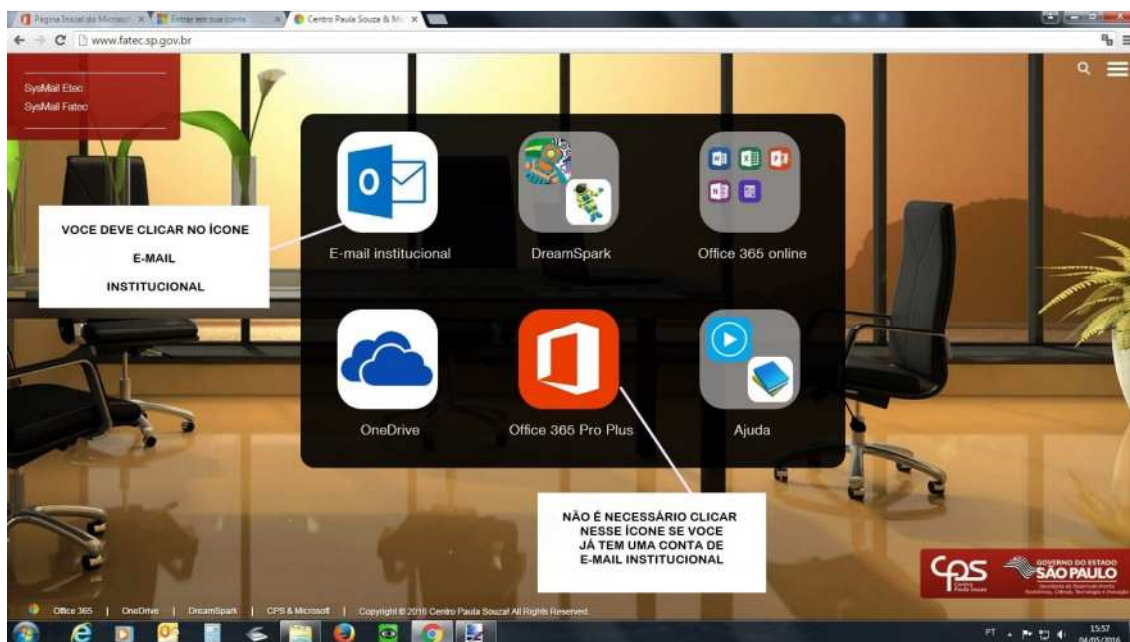

Para baixar o Office 2016 através do e-mail institucional FATEC

Se você estiver acessando a página [www.fatec.sp.gov.br](http://www.fatec.sp.gov.br)

Aparecerá a seguinte tela:

Poderá surgir uma tela de confirmação