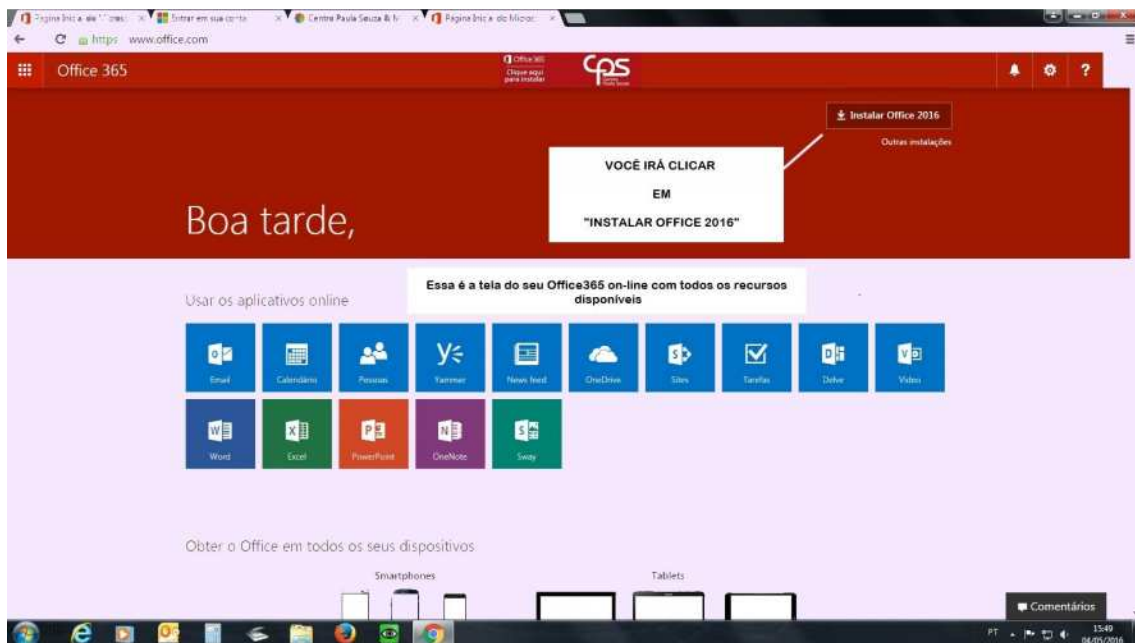

Feito o login a tela principal